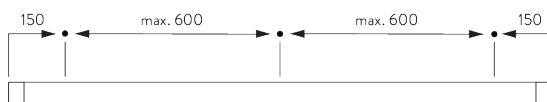

FITTING

A. FITTING INFORMATION

Fixing points

For detailed fitting information, visit the Silent Gliss website.