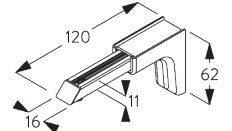

SG 3603
Bracket

SG 10277
Pan head screw M4x12

SG 10492
Pan head screw M4x8

SG 11200
Smart Fix 60 mm

SG 11201
Smart Fix 80 mm

SG 11202
Smart Fix 100 mm

SG 11203
Smart Fix 120 mm

SG 11204
Smart Fix 150 mm

SG 11205
Smart Fix 200 mm

SG 11210
Square Smart Fix 60 mm

SG 11211
Square Smart Fix 80 mm

SG 11212
Square Smart Fix 100 mm

SG 11213
Square Smart Fix 120 mm

SG 11214
Square Smart Fix 150 mm

SG 11215
Square Smart Fix 200 mm

SG 11154
Universal Smart Fix 120 mm

SG 11155
Universal Smart Fix 150 mm

SG 11156
Universal Smart Fix 200 mm

**Universal brackets
SG 3630, SG 3655,
SG 3660**

Bracket	X mm
SG 3630	49
SG 3655	59
SG 3660	79

SG 3630
Bracket 35 mm