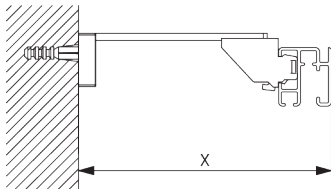

Hanger SG 3639

SG 3639
Hanger

SG 3914
Return bracket

D. WALL FITTING

Smart Fix

Smart Fix SG 11200 - SG 11205 and bracket SG 3603:
Screw SG 10492 (M4x8) needed.

Square Smart Fix SG 11210 - SG 11215 and bracket SG 3603:
Screw SG 10492 (M4x8) needed.

Universal Smart Fix SG 11154 - SG 11156 and bracket SG 3603:
Screw SG 10277 (M4x12) needed.

Smart Fix	X mm
SG 11200 / SG 11210	86
SG 11201 / SG 11211	106
SG 11202 / SG 11212	126
SG 11203 / SG 11213	146
SG 11204 / SG 11214	176
SG 11205 / SG 11215	226
SG 11154	136-164
SG 11155	166-194
SG 11156	216-244