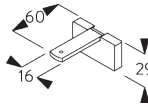

Hanger SG 3639

SG 3639
Hanger

SG 3914
Return bracket

D. WALL FITTING

Smart Fix

Smart Fix SG 11200 - SG 11205 and bracket SG 3603:
Screw SG 10492 (M4x8) needed.

Square Smart Fix SG 11210 - SG 11215 and bracket SG 3603:
Screw SG 10492 (M4x8) needed.

Universal Smart Fix SG 11154 - SG 11156 and bracket SG 3603:
Screw SG 10277 (M4x12) needed.

Smart Fix	X mm
SG 11200 / SG 11210	86
SG 11201 / SG 11211	106
SG 11202 / SG 11212	126
SG 11203 / SG 11213	146
SG 11204 / SG 11214	176
SG 11205 / SG 11215	226
SG 11154	136-164
SG 11155	166-194
SG 11156	216-244

SG 3603
Bracket

SG 10277
Pan head screw M4x12

SG 10492
Pan head screw M4x8

SG 11200
Smart Fix 60 mm

SG 11201
Smart Fix 80 mm

SG 11202
Smart Fix 100 mm

SG 11203
Smart Fix 120 mm

SG 11204
Smart Fix 150 mm

SG 11205
Smart Fix 200 mm

SG 11210
Square Smart Fix 60 mm

SG 11211
Square Smart Fix 80 mm

SG 11212
Square Smart Fix 100 mm

SG 11213
Square Smart Fix 120 mm

SG 11214
Square Smart Fix 150 mm

SG 11215
Square Smart Fix 200 mm