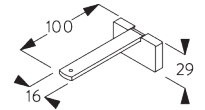

Universal Smart Fix SG 11154 - SG 11156 and bracket SG 3603:
Screw SG 10277 (M4x12) needed.

Smart Fix	X mm
SG 11200 / SG 11210	86
SG 11201 / SG 11211	106
SG 11202 / SG 11212	126
SG 11203 / SG 11213	146
SG 11204 / SG 11214	176
SG 11205 / SG 11215	226
SG 11154	136-164
SG 11155	166-194
SG 11156	216-244

SG 3603
Bracket

SG 10277
Pan head screw M4x12

SG 10492
Pan head screw M4x8

SG 11200
Smart Fix 60 mm

SG 11201
Smart Fix 80 mm

SG 11202
Smart Fix 100 mm

SG 11203
Smart Fix 120 mm

SG 11204
Smart Fix 150 mm

SG 11205
Smart Fix 200 mm

SG 11210
Square Smart Fix 60 mm

SG 11211
Square Smart Fix 80 mm

SG 11212
Square Smart Fix 100 mm

SG 11213
Square Smart Fix 120 mm

SG 11214
Square Smart Fix 150 mm

SG 11215
Square Smart Fix 200 mm