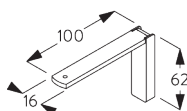

Universal Smart Fix SG 11154 - SG 11156 and bracket SG 3603:
Screw SG 10277 (M4x12) needed.

Smart Fix	X mm
SG 11200 / SG 11210	86
SG 11201 / SG 11211	106
SG 11202 / SG 11212	126
SG 11203 / SG 11213	146
SG 11204 / SG 11214	176
SG 11205 / SG 11215	226
SG 11154	136-164
SG 11155	166-194
SG 11156	216-244

SG 3603
Bracket

SG 10277
Pan head screw M4x12

SG 10492
Pan head screw M4x8

SG 11200
Smart Fix 60 mm

SG 11201
Smart Fix 80 mm

SG 11202
Smart Fix 100 mm

SG 11203
Smart Fix 120 mm

SG 11204
Smart Fix 150 mm

SG 11205
Smart Fix 200 mm

SG 11210
Square Smart Fix 60 mm

SG 11211
Square Smart Fix 80 mm

SG 11212
Square Smart Fix 100 mm

SG 11213
Square Smart Fix 120 mm

SG 11214
Square Smart Fix 150 mm

SG 11215
Square Smart Fix 200 mm