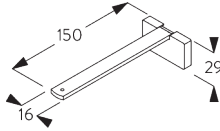

SG 3603
Bracket

SG 10277
Pan head screw M4x12

SG 10492
Pan head screw M4x8

SG 11200
Smart Fix 60 mm

SG 11201
Smart Fix 80 mm

SG 11202
Smart Fix 100 mm

SG 11203
Smart Fix 120 mm

SG 11204
Smart Fix 150 mm

SG 11205
Smart Fix 200 mm

SG 11210
Square Smart Fix 60 mm

SG 11211
Square Smart Fix 80 mm

SG 11212
Square Smart Fix 100 mm

SG 11213
Square Smart Fix 120 mm

SG 11214
Square Smart Fix 150 mm

SG 11215
Square Smart Fix 200 mm

SG 11154
Universal Smart Fix 120 mm

SG 11155
Universal Smart Fix 150 mm

SG 11156
Universal Smart Fix 200 mm

**Universal brackets
SG 3630, SG 3655,
SG 3660**

Bracket	X mm
SG 3630	49
SG 3655	59
SG 3660	79

SG 3630
Bracket 35 mm