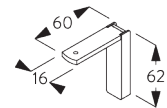

Hanger SG 3639

SG 3639
Hanger

SG 3914
Return bracket

D. WALL FITTING

Smart Fix

Smart Fix SG 11200 - SG 11205 and bracket SG 3603:
Screw SG 10492 (M4x8) needed.

Square Smart Fix SG 11210 - SG 11215 and bracket SG 3603:
Screw SG 10492 (M4x8) needed.

Universal Smart Fix SG 11154 - SG 11156 and bracket SG 3603:
Screw SG 10277 (M4x12) needed.

Smart Fix	X mm
SG 11200 / SG 11210	86
SG 11201 / SG 11211	106
SG 11202 / SG 11212	126
SG 11203 / SG 11213	146
SG 11204 / SG 11214	176
SG 11205 / SG 11215	226
SG 11154	136-164
SG 11155	166-194
SG 11156	216-244

SG 3603
Bracket

SG 10277
Pan head screw M4x12

SG 10492
Pan head screw M4x8

SG 11200
Smart Fix 60 mm

SG 11201
Smart Fix 80 mm

SG 11202
Smart Fix 100 mm

SG 11203
Smart Fix 120 mm

SG 11204
Smart Fix 150 mm