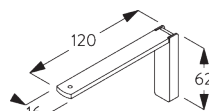

Universal Smart Fix SG 11154 - SG 11156 and bracket SG 3603:
Screw SG 10277 (M4x12) needed.

Smart Fix	X mm
SG 11200 / SG 11210	86
SG 11201 / SG 11211	106
SG 11202 / SG 11212	126
SG 11203 / SG 11213	146
SG 11204 / SG 11214	176
SG 11205 / SG 11215	226
SG 11154	136-164
SG 11155	166-194
SG 11156	216-244

SG 3603
Bracket

SG 10277
Pan head screw M4x12

SG 10492
Pan head screw M4x8

SG 11200
Smart Fix 60 mm

SG 11201
Smart Fix 80 mm

SG 11202
Smart Fix 100 mm

SG 11203
Smart Fix 120 mm

SG 11204
Smart Fix 150 mm

SG 11205
Smart Fix 200 mm

SG 11210
Square Smart Fix 60 mm

SG 11211
Square Smart Fix 80 mm

SG 11212
Square Smart Fix 100 mm

SG 11213
Square Smart Fix 120 mm

SG 11214
Square Smart Fix 150 mm

SG 11215
Square Smart Fix 200 mm