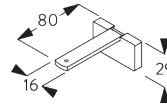

Hanger SG 3639

SG 3639
Hanger

SG 3914
Return bracket

D. WALL FITTING

Smart Fix

Smart Fix SG 11200 - SG 11205 and bracket SG 3603:
Screw SG 10492 (M4x8) needed.

Square Smart Fix SG 11210 - SG 11215 and bracket SG 3603:
Screw SG 10492 (M4x8) needed.

Universal Smart Fix SG 11154 - SG 11156 and bracket SG 3603:
Screw SG 10277 (M4x12) needed.

Smart Fix	X mm
SG 11200 / SG 11210	86
SG 11201 / SG 11211	106
SG 11202 / SG 11212	126
SG 11203 / SG 11213	146
SG 11204 / SG 11214	176
SG 11205 / SG 11215	226
SG 11154	136-164
SG 11155	166-194
SG 11156	216-244

SG 3603
Bracket

SG 10277
Pan head screw M4x12

SG 10492
Pan head screw M4x8

SG 11200
Smart Fix 60 mm

SG 11201
Smart Fix 80 mm

SG 11202
Smart Fix 100 mm

SG 11203
Smart Fix 120 mm

SG 11204
Smart Fix 150 mm

SG 11205
Smart Fix 200 mm

SG 11210
Square Smart Fix 60 mm

SG 11211
Square Smart Fix 80 mm

SG 11212
Square Smart Fix 100 mm

SG 11213
Square Smart Fix 120 mm

SG 11214
Square Smart Fix 150 mm

SG 11215
Square Smart Fix 200 mm