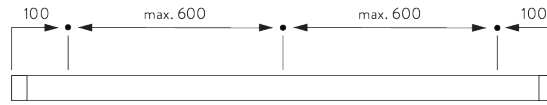

FITTING

A. FITTING INFORMATION

For detailed fitting information, visit the Silent Gliss website.

Fixing points