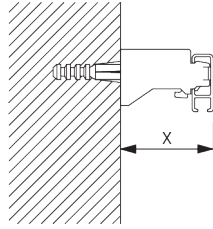

SG 11212

Square Smart Fix 100 mm

SG 11213

Square Smart Fix 120 mm

SG 11214

Square Smart Fix 150 mm

SG 11215

Square Smart Fix 200 mm

SG 11154

Universal Smart Fix 120 mm

SG 11155

Universal Smart Fix 150 mm

SG 11156

Universal Smart Fix 200 mm

**Universal brackets
SG 3630, SG 3655,
SG 3660**

Bracket	X mm
SG 3630	33
SG 3655	48
SG 3660	63