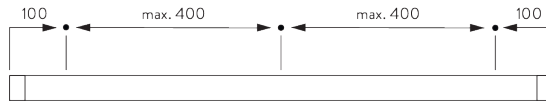

FITTING

A. FITTING INFORMATION

For detailed fitting information, visit the *Silent Gliss* website.

Fixing points