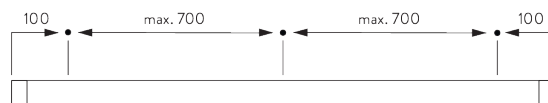

DA

Silent Gliss SG 4900 fjederstyret rullegardinsystem. Rullegardinsystemer til installationer med op til 2,0 m bredde. Leveres i ønsket længde og samlet. Består af anodiseret aluminiumrør SG 4227, 32 mm. Fastgøres i loftet med beslagene SG 10987 / SG 10989 eller fastgøres i væggen med beslagene SG 10987 / SG 10990. Kan også indfældes med beslagene SG 10989 / SG 10991. Alternativt med installationsprofil SG 10534. Valgfri stopstyring SG 4377 for at bestemme rullegardinets nøjagtige stop-position. Monteret med pulverlakeret tyngdeprofil af aluminium SG 4221 / 10633 / 10634 med hvid, sølv eller sort finish. Fjederen tilpasses efter vægt og type af stoffet. Stoffet vælges fra Silent Gliss stofprogrammet, prisgrupper 1-4.

FITTING

A. FITTING INFORMATION

Fixing points

For detailed fitting information, visit the Silent Gliss website.

Brackets (wall / ceiling)

Installation profile SG 10534 (wall / ceiling)

B. CEILING FITTING

Brackets