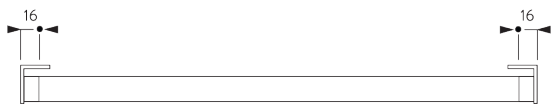

- Stainless steel bead chain
- Click-in brackets

SYSTEM SPECIFICATIONS

A. SYSTEM DIMENSIONS

1.6 m

25 cm

3 m

4.8 m²

1.3 kg

NO

Silent Gliss SG 4905 Kjedefbetjent rullegardinsystem. Rullegardinsystem for maks. bredde på 1,6 meter. Leveres komplett på spesialmål med anodisert rør integrert, SG 10533. Tak-,vegg- og nischmontering med feste SG 10679 / SG10680 og deksel SG10683 / SG10684. Montert med tyngdeprofil i aluminium SG 10687. Alle deler leveres i matchene farger, tilpasset 27 Colorama-farger, alternativt sølv. Oppfyller barnesikkerhetsnormen EN 13120. Tekstil fra Silent Gliss kolleksjon Colorama 1 eller Colorama 2.

DA

Silent Gliss SG 4905 gardinskinnesystem med kædestyring. Rullegardinsystemer til installationer med op til 1,6 m i bredden. Leveres i ønsket længde og samlet. Består af anodiseret aluminiumrør SG 10533. Fastgøres i væggen / loftet / indfældes med beslagene SG 10679 / SG 10680 og beslagafdækningerne SG 10683 / SG 10684. Monteret med pulverlakeret tyngdeprofil af aluminium SG 10687. Alle dele leveres i matchende farver efter 27 Colorama-farver eller sølv. Overholder lovgivning om barnesikkerhed efter EN 13120. Stoffet vælges fra Silent Gliss stofprogrammet, Colorama 1 eller Colorama 2.

FITTING

A. FITTING INFORMATION

For detailed fitting information, visit the Silent Gliss website, login section.

Fixing points

B. CEILING FITTING

SG 10679
Bracket

SG 10680
Bracket

SG 10683
Bracket cover