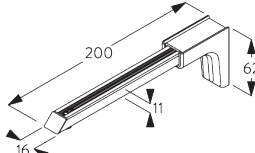

SG 2302
Bracket

SG 10395
Pan head screw M4x6

SG 10492
Pan head screw M4x8

SG 11200
Smart Fix 60 mm

SG 11201
Smart Fix 80 mm

SG 11202
Smart Fix 100 mm

SG 11203
Smart Fix 120 mm

SG 11204
Smart Fix 150 mm

SG 11205
Smart Fix 200 mm

SG 11210
Square Smart Fix 60 mm

SG 11211
Square Smart Fix 80 mm

SG 11212
Square Smart Fix 100 mm

SG 11213
Square Smart Fix 120 mm

SG 11214
Square Smart Fix 150 mm

SG 11215
Square Smart Fix 200 mm

SG 11154
Universal Smart Fix 120 mm

SG 11155
Universal Smart Fix 150 mm

SG 11156
Universal Smart Fix 200 mm

SYSTEM OPTIONS

A. FABRIC MAKE-UP

Type A (standard)

- A: Loop tape SG 3074
- B: Child safety hook set SG 3164
- C: Hollow hem
- D: Bottom bar SG 2004
- E: Child safety: max. distance 200 mm