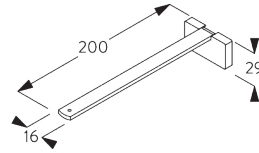

SG 2302
Bracket

SG 10395
Pan head screw M4x6

SG 10492
Pan head screw M4x8

SG 11200
Smart Fix 60 mm

SG 11201
Smart Fix 80 mm

SG 11202
Smart Fix 100 mm

SG 11203
Smart Fix 120 mm

SG 11204
Smart Fix 150 mm

SG 11205
Smart Fix 200 mm

SG 11210
Square Smart Fix 60 mm

SG 11211
Square Smart Fix 80 mm

SG 11212
Square Smart Fix 100 mm

SG 11213
Square Smart Fix 120 mm

SG 11214
Square Smart Fix 150 mm

SG 11215
Square Smart Fix 200 mm

SG 11154
Universal Smart Fix 120 mm

SG 11155
Universal Smart Fix 150 mm

SG 11156
Universal Smart Fix 200 mm

SYSTEM OPTIONS

A. FABRIC MAKE-UP

Type A (standard)

- A: Loop tape SG 3074
- B: Child safety hook set SG 3164
- C: Hollow hem
- D: Bottom bar SG 2004
- E: Child safety: max. distance 200 mm