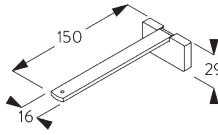

SG 2302
Bracket

SG 10395
Pan head screw M4x6

SG 10492
Pan head screw M4x8

SG 11200
Smart Fix 60 mm

SG 11201
Smart Fix 80 mm

SG 11202
Smart Fix 100 mm

SG 11203
Smart Fix 120 mm

SG 11204
Smart Fix 150 mm

SG 11205
Smart Fix 200 mm

SG 11210
Square Smart Fix 60 mm

SG 11211
Square Smart Fix 80 mm

SG 11212
Square Smart Fix 100 mm

SG 11213
Square Smart Fix 120 mm

SG 11214
Square Smart Fix 150 mm

SG 11215
Square Smart Fix 200 mm

SG 11154
Universal Smart Fix 120 mm

SG 11155
Universal Smart Fix 150 mm

SG 11156
Universal Smart Fix 200 mm

SYSTEM OPTIONS

A. FABRIC MAKE-UP

Type A (standard)

- A: Loop tape SG 3074
- B: Child safety hook set SG 3164
- C: Hollow hem
- D: Bottom bar SG 2004
- E: Child safety: max. distance 200 mm