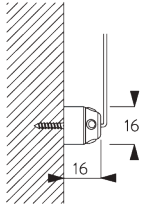

SG 11154
Universal Smart Fix 120 mm

SG 11155
Universal Smart Fix 150 mm

SG 11156
Universal Smart Fix 200 mm

Bracket SG 2343

SG 2343
Bracket 46 mm

**D. FITTING WITH
SIDE GUIDE
OPTION**

SG 2338
Side guide wire holder

SG 8235
Side guide wire base short

SG 8236
Side guide wire base long

SG 8237
Side guide wire holder

SG 8249
Side guide device

SG 10120
Side guide wire ø 0.9 mm

SYSTEM OPTIONS

A. FABRIC MAKE-UP

Type A

- A: Loop tape SG 3074
- B: Cord SG 2216
- C: Child safety hook set SG 3164
- D: Hollow hem
- E: Bottom bar SG 2004
- F: Child safety: max. distance 200 mm

Type B

- A: Hollow hem
- B: Child safety eyelet hard fold SG 3069
- C: Rod SG 2135
- D: Cord SG 2216
- E: Child safety hook set SG 3164