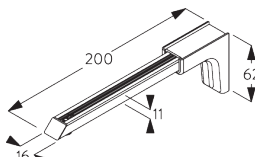

SG 2616
Bracket

SG 10395
Pan head screw M4x6

SG 10492
Pan head screw M4x8

SG 11200
Smart Fix 60 mm

SG 11201
Smart Fix 80 mm

SG 11202
Smart Fix 100 mm

SG 11203
Smart Fix 120 mm

SG 11204
Smart Fix 150 mm

SG 11205
Smart Fix 200 mm

SG 11210
Square Smart Fix 60 mm

SG 11211
Square Smart Fix 80 mm

SG 11212
Square Smart Fix 100 mm

SG 11213
Square Smart Fix 120 mm

SG 11214
Square Smart Fix 150 mm

SG 11215
Square Smart Fix 200 mm

SG 11154
Universal Smart Fix 120 mm

SG 11155
Universal Smart Fix 150 mm

SG 11156
Universal Smart Fix 200 mm

Bracket SG 2343

SG 2343
Bracket 46 mm

**D. FITTING WITH
SIDE GUIDE
OPTION**

SG 2338
Side guide wire holder