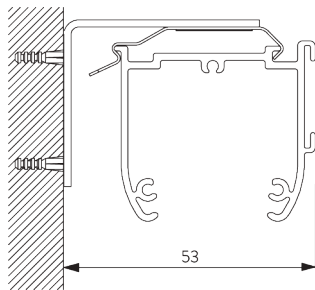

SG 11205
Smart Fix 200 mm

SG 11210
Square Smart Fix 60 mm

SG 11211
Square Smart Fix 80 mm

SG 11212
Square Smart Fix 100 mm

SG 11213
Square Smart Fix 120 mm

SG 11214
Square Smart Fix 150 mm

SG 11215
Square Smart Fix 200 mm

SG 11154
Universal Smart Fix 120 mm

SG 11155
Universal Smart Fix 150 mm

SG 11156
Universal Smart Fix 200 mm

Bracket SG 2343

SG 2343
Bracket 46 mm

**D. FITTING WITH
SIDE GUIDE
OPTION**

SG 2338
Side guide wire holder

SG 8235
Side guide wire base short

SG 8236
Side guide wire base long

SG 8237
Side guide wire holder

SG 8249
Side guide device

SG 10120
Side guide wire ø 0.9 mm

SYSTEM OPTIONS

A. FABRIC MAKE-UP

Type A

- A: Loop tape SG 3074
- B: Cord SG 2216
- C: Child safety hook set SG 3164
- D: Hollow hem
- E: Bottom bar SG 2004
- F: Child safety: max. distance 200 mm

Type B

- A: Hollow hem
- B: Child safety eyelet hard fold SG 3069
- C: Rod SG 2135
- D: Cord SG 2216
- E: Child safety hook set SG 3164