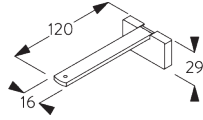

SG 2616
Bracket

SG 10395
Pan head screw M4x6

SG 10492
Pan head screw M4x8

SG 11200
Smart Fix 60 mm

SG 11201
Smart Fix 80 mm

SG 11202
Smart Fix 100 mm

SG 11203
Smart Fix 120 mm

SG 11204
Smart Fix 150 mm

SG 11205
Smart Fix 200 mm

SG 11210
Square Smart Fix 60 mm

SG 11211
Square Smart Fix 80 mm

SG 11212
Square Smart Fix 100 mm

SG 11213
Square Smart Fix 120 mm

SG 11214
Square Smart Fix 150 mm

SG 11215
Square Smart Fix 200 mm

SG 11154
Universal Smart Fix 120 mm

SG 11155
Universal Smart Fix 150 mm

SG 11156
Universal Smart Fix 200 mm

Bracket SG 2343

SG 2343
Bracket 46 mm

**D. FITTING WITH
SIDE GUIDE
OPTION**

SG 2338
Side guide wire holder