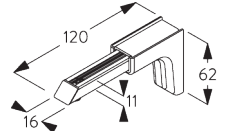

SG 2616
Bracket

SG 10395
Pan head screw M4x6

SG 10492
Pan head screw M4x8

SG 11200
Smart Fix 60 mm

SG 11201
Smart Fix 80 mm

SG 11202
Smart Fix 100 mm

SG 11203
Smart Fix 120 mm

SG 11204
Smart Fix 150 mm

SG 11205
Smart Fix 200 mm

SG 11210
Square Smart Fix 60 mm

SG 11211
Square Smart Fix 80 mm

SG 11212
Square Smart Fix 100 mm

SG 11213
Square Smart Fix 120 mm

SG 11214
Square Smart Fix 150 mm

SG 11215
Square Smart Fix 200 mm

SG 11154
Universal Smart Fix 120 mm

SG 11155
Universal Smart Fix 150 mm

SG 11156
Universal Smart Fix 200 mm

Bracket SG 2343

SG 2343
Bracket 46 mm

**D. FITTING WITH
SIDE GUIDE
OPTION**

SG 2338
Side guide wire holder