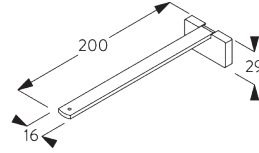

SG 2616
Bracket

SG 10395
Pan head screw M4x6

SG 10492
Pan head screw M4x8

SG 11200
Smart Fix 60 mm

SG 11201
Smart Fix 80 mm

SG 11202
Smart Fix 100 mm

SG 11203
Smart Fix 120 mm

SG 11204
Smart Fix 150 mm

SG 11205
Smart Fix 200 mm

SG 11210
Square Smart Fix 60 mm

SG 11211
Square Smart Fix 80 mm

SG 11212
Square Smart Fix 100 mm

SG 11213
Square Smart Fix 120 mm

SG 11214
Square Smart Fix 150 mm

SG 11215
Square Smart Fix 200 mm

SG 11154
Universal Smart Fix 120 mm

SG 11155
Universal Smart Fix 150 mm

SG 11156
Universal Smart Fix 200 mm

Bracket SG 2343

SG 2343
Bracket 46 mm

**D. FITTING WITH
SIDE GUIDE
OPTION**

SG 2338
Side guide wire holder