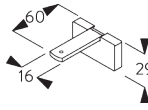

Smart Fix	X mm
SG 11200 / SG 11210	70-76
SG 11201 / SG 11211	90-96
SG 11202 / SG 11212	110-116
SG 11203 / SG 11213	130-136
SG 11204 / SG 11214	160-166
SG 11205 / SG 11215	210-216
SG 11154	126-154
SG 11155	156-184
SG 11156	206-234

SG 2616
Bracket

SG 10395
Pan head screw M4x6

SG 10492
Pan head screw M4x8

SG 11200
Smart Fix 60 mm

SG 11201
Smart Fix 80 mm

SG 11202
Smart Fix 100 mm

SG 11203
Smart Fix 120 mm

SG 11204
Smart Fix 150 mm

SG 11205
Smart Fix 200 mm

SG 11210
Square Smart Fix 60 mm

SG 11211
Square Smart Fix 80 mm

SG 11212
Square Smart Fix 100 mm

SG 11213
Square Smart Fix 120 mm

SG 11214
Square Smart Fix 150 mm

SG 11215
Square Smart Fix 200 mm