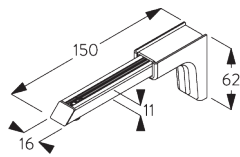

SG 2616
Bracket

SG 10395
Pan head screw M4x6

SG 10492
Pan head screw M4x8

SG 11200
Smart Fix 60 mm

SG 11201
Smart Fix 80 mm

SG 11202
Smart Fix 100 mm

SG 11203
Smart Fix 120 mm

SG 11204
Smart Fix 150 mm

SG 11205
Smart Fix 200 mm

SG 11210
Square Smart Fix 60 mm

SG 11211
Square Smart Fix 80 mm

SG 11212
Square Smart Fix 100 mm

SG 11213
Square Smart Fix 120 mm

SG 11214
Square Smart Fix 150 mm

SG 11215
Square Smart Fix 200 mm

SG 11154
Universal Smart Fix 120 mm

SG 11155
Universal Smart Fix 150 mm

SG 11156
Universal Smart Fix 200 mm

Bracket SG 2343

SG 2343
Bracket 46 mm

**D. FITTING WITH
SIDE GUIDE
OPTION**

SG 2338
Side guide wire holder