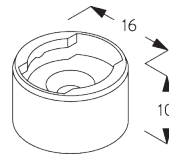

SG 11205
Smart Fix 200 mm

SG 11210
Square Smart Fix 60 mm

SG 11211
Square Smart Fix 80 mm

SG 11212
Square Smart Fix 100 mm

SG 11213
Square Smart Fix 120 mm

SG 11214
Square Smart Fix 150 mm

SG 11215
Square Smart Fix 200 mm

SG 11154
Universal Smart Fix 120 mm

SG 11155
Universal Smart Fix 150 mm

SG 11156
Universal Smart Fix 200 mm

Bracket SG 2343

SG 2343
Bracket 46 mm

**D. FITTING WITH
SIDE GUIDE
OPTION**

SG 2338
Side guide wire holder

SG 8235
Side guide wire base short

SG 8236
Side guide wire base long

SG 8237
Side guide wire holder

SG 8249
Side guide device

SG 10120
Side guide wire ø 0.9 mm

SYSTEM OPTIONS

A. FABRIC MAKE-UP

Type A

- A: Loop tape SG 3074
- B: Cord SG 2216
- C: Child safety hook set SG 3164
- D: Hollow hem
- E: Bottom bar SG 2004
- F: Child safety: max. distance 200 mm

Type B

- A: Hollow hem
- B: Child safety eyelet hard fold SG 3069
- C: Rod SG 2135
- D: Cord SG 2216
- E: Child safety hook set SG 3164