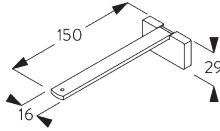

SG 2616
Bracket

SG 10395
Pan head screw M4x6

SG 10492
Pan head screw M4x8

SG 11200
Smart Fix 60 mm

SG 11201
Smart Fix 80 mm

SG 11202
Smart Fix 100 mm

SG 11203
Smart Fix 120 mm

SG 11204
Smart Fix 150 mm

SG 11205
Smart Fix 200 mm

SG 11210
Square Smart Fix 60 mm

SG 11211
Square Smart Fix 80 mm

SG 11212
Square Smart Fix 100 mm

SG 11213
Square Smart Fix 120 mm

SG 11214
Square Smart Fix 150 mm

SG 11215
Square Smart Fix 200 mm

SG 11154
Universal Smart Fix 120 mm

SG 11155
Universal Smart Fix 150 mm

SG 11156
Universal Smart Fix 200 mm

Bracket SG 2343

SG 2343
Bracket 46 mm

**D. FITTING WITH
SIDE GUIDE
OPTION**

SG 2338
Side guide wire holder