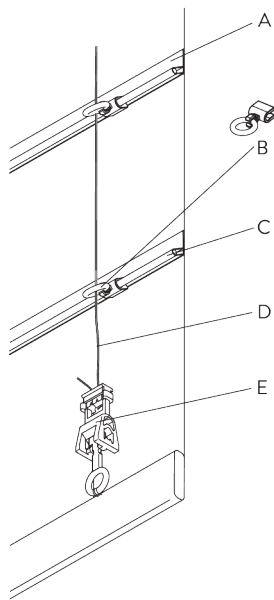

SG 11154
Universal Smart Fix 120 mm

SG 11155
Universal Smart Fix 150 mm

SG 11156
Universal Smart Fix 200 mm

Bracket SG 2343

SG 2343
Bracket 46 mm

**D. FITTING WITH
SIDE GUIDE
OPTION**

SG 2338
Side guide wire holder

SG 8235
Side guide wire base short

SG 8236
Side guide wire base long

SG 8237
Side guide wire holder

SG 8249
Side guide device

SG 10120
Side guide wire ø 0.9 mm

SYSTEM OPTIONS

A. FABRIC MAKE-UP

Type A

- A: Loop tape SG 3074
- B: Cord SG 2216
- C: Child safety hook set SG 3164
- D: Hollow hem
- E: Bottom bar SG 2004
- F: Child safety: max. distance 200 mm

Type B

- A: Hollow hem
- B: Child safety eyelet hard fold SG 3069
- C: Rod SG 2135
- D: Cord SG 2216
- E: Child safety hook set SG 3164