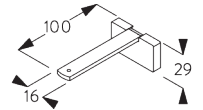

Smart Fix	X mm
SG 11200 / SG 11210	70-76
SG 11201 / SG 11211	90-96
SG 11202 / SG 11212	110-116
SG 11203 / SG 11213	130-136
SG 11204 / SG 11214	160-166
SG 11205 / SG 11215	210-216
SG 11154	126-154
SG 11155	156-184
SG 11156	206-234

SG 2616
Bracket

SG 10395
Pan head screw M4x6

SG 10492
Pan head screw M4x8

SG 11200
Smart Fix 60 mm

SG 11201
Smart Fix 80 mm

SG 11202
Smart Fix 100 mm

SG 11203
Smart Fix 120 mm

SG 11204
Smart Fix 150 mm

SG 11205
Smart Fix 200 mm

SG 11210
Square Smart Fix 60 mm

SG 11211
Square Smart Fix 80 mm

SG 11212
Square Smart Fix 100 mm

SG 11213
Square Smart Fix 120 mm

SG 11214
Square Smart Fix 150 mm

SG 11215
Square Smart Fix 200 mm