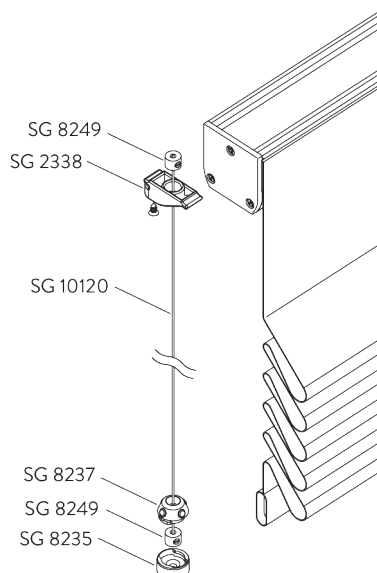

SG 11154
Universal Smart Fix 120 mm

SG 11155
Universal Smart Fix 150 mm

SG 11156
Universal Smart Fix 200 mm

Bracket SG 2343

SG 2343
Bracket 46 mm

**D. FITTING WITH
SIDE GUIDE
OPTION**

SG 2338
Side guide wire holder

SG 8235
Side guide wire base short

SG 8236
Side guide wire base long

SG 8237
Side guide wire holder

SG 8249
Side guide device

SG 10120
Side guide wire ø 0.9 mm

SYSTEM OPTIONS

A. FABRIC MAKE-UP

Type A

- A: Loop tape SG 3074
- B: Cord SG 2216
- C: Child safety hook set SG 3164
- D: Hollow hem
- E: Bottom bar SG 2004
- F: Child safety: max. distance 200 mm

Type B

- A: Hollow hem
- B: Child safety eyelet hard fold SG 3069
- C: Rod SG 2135
- D: Cord SG 2216
- E: Child safety hook set SG 3164

Type C

- A: Child safety eyelet set SG 3161
- B: Tube SG 2135 / SG 2137
- C: Cord SG 2216
- D: Child safety hook set SG 3164
- E: Option: tube SG 2135 / SG 2137 can be installed to room side

B. SIDE GUIDES