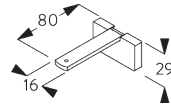

Smart Fix	X mm
SG 11200 / SG 11210	70-76
SG 11201 / SG 11211	90-96
SG 11202 / SG 11212	110-116
SG 11203 / SG 11213	130-136
SG 11204 / SG 11214	160-166
SG 11205 / SG 11215	210-216
SG 11154	126-154
SG 11155	156-184
SG 11156	206-234

SG 2616
Bracket

SG 10395
Pan head screw M4x6

SG 10492
Pan head screw M4x8

SG 11200
Smart Fix 60 mm

SG 11201
Smart Fix 80 mm

SG 11202
Smart Fix 100 mm

SG 11203
Smart Fix 120 mm

SG 11204
Smart Fix 150 mm

SG 11205
Smart Fix 200 mm

SG 11210
Square Smart Fix 60 mm

SG 11211
Square Smart Fix 80 mm

SG 11212
Square Smart Fix 100 mm

SG 11213
Square Smart Fix 120 mm

SG 11214
Square Smart Fix 150 mm

SG 11215
Square Smart Fix 200 mm