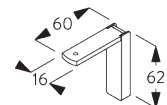

Smart Fix	X mm
SG 11200 / SG 11210	70-76
SG 11201 / SG 11211	90-96
SG 11202 / SG 11212	110-116
SG 11203 / SG 11213	130-136
SG 11204 / SG 11214	160-166
SG 11205 / SG 11215	210-216
SG 11154	126-154
SG 11155	156-184
SG 11156	206-234

SG 2616
Bracket

SG 10395
Pan head screw M4x6

SG 10492
Pan head screw M4x8

SG 11200
Smart Fix 60 mm

SG 11201
Smart Fix 80 mm

SG 11202
Smart Fix 100 mm

SG 11203
Smart Fix 120 mm

SG 11204
Smart Fix 150 mm