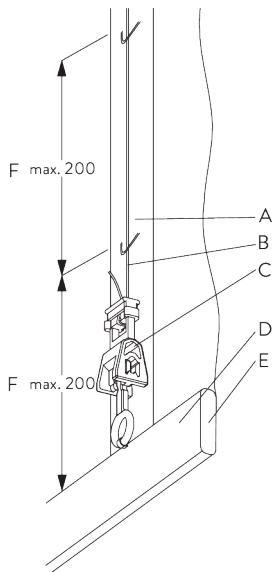

SG 11154
Universal Smart Fix 120 mm

SG 11155
Universal Smart Fix 150 mm

SG 11156
Universal Smart Fix 200 mm

Bracket SG 2343

SG 2343
Bracket 46 mm

**D. FITTING WITH
SIDE GUIDE
OPTION**

SG 2338
Side guide wire holder

SG 8235
Side guide wire base short

SG 8236
Side guide wire base long

SG 8237
Side guide wire holder

SG 8249
Side guide device

SG 10120
Side guide wire ø 0.9 mm

SYSTEM OPTIONS

A. FABRIC MAKE-UP

Type A

- A: Loop tape SG 3074
- B: Cord SG 2216
- C: Child safety hook set SG 3164
- D: Hollow hem
- E: Bottom bar SG 2004
- F: Child safety: max. distance 200 mm

Type B

- A: Hollow hem
- B: Child safety eyelet hard fold SG 3069
- C: Rod SG 2135
- D: Cord SG 2216
- E: Child safety hook set SG 3164