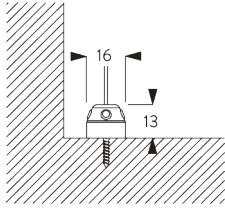

SG 11154
Universal Smart Fix 120 mm

SG 11155
Universal Smart Fix 150 mm

SG 11156
Universal Smart Fix 200 mm

Bracket SG 2343

SG 2343
Bracket 46 mm

**D. FITTING WITH
SIDE GUIDE
OPTION**

SG 2338
Side guide wire holder

SG 8235
Side guide wire base short

SG 8236
Side guide wire base long

SG 8237
Side guide wire holder

SG 8249
Side guide device

SG 10120
Side guide wire ø 0.9 mm

SYSTEM OPTIONS

A. FABRIC MAKE-UP

Type A

- A: Loop tape SG 3074
- B: Cord SG 2216
- C: Child safety hook set SG 3164
- D: Hollow hem
- E: Bottom bar SG 2004
- F: Child safety: max. distance 200 mm

Type B

- A: Hollow hem
- B: Child safety eyelet hard fold SG 3069
- C: Rod SG 2135
- D: Cord SG 2216
- E: Child safety hook set SG 3164