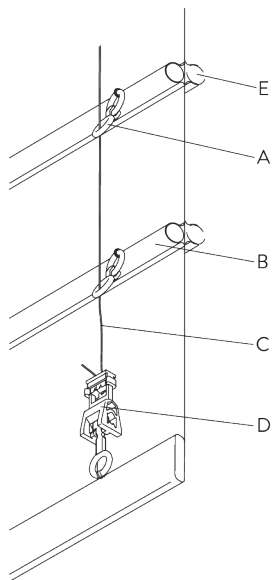

SG 11154
Universal Smart Fix 120 mm

SG 11155
Universal Smart Fix 150 mm

SG 11156
Universal Smart Fix 200 mm

Bracket SG 2343

SG 2343
Bracket 46 mm

**D. FITTING WITH
SIDE GUIDE
OPTION**

SG 2338
Side guide wire holder

SG 8235
Side guide wire base short

SG 8236
Side guide wire base long

SG 8237
Side guide wire holder

SG 8249
Side guide device

SG 10120
Side guide wire ø 0.9 mm

SYSTEM OPTIONS

A. FABRIC MAKE-UP

Type A

- A: Loop tape SG 3074
- B: Cord SG 2216
- C: Child safety hook set SG 3164
- D: Hollow hem
- E: Bottom bar SG 2004
- F: Child safety: max. distance 200 mm

Type B

- A: Hollow hem
- B: Child safety eyelet hard fold SG 3069
- C: Rod SG 2135
- D: Cord SG 2216
- E: Child safety hook set SG 3164