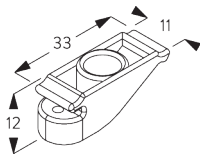

SG 11205
Smart Fix 200 mm

SG 11210
Square Smart Fix 60 mm

SG 11211
Square Smart Fix 80 mm

SG 11212
Square Smart Fix 100 mm

SG 11213
Square Smart Fix 120 mm

SG 11214
Square Smart Fix 150 mm

SG 11215
Square Smart Fix 200 mm

SG 11154
Universal Smart Fix 120 mm

SG 11155
Universal Smart Fix 150 mm

SG 11156
Universal Smart Fix 200 mm

Bracket SG 2343

SG 2343
Bracket 46 mm

**D. FITTING WITH
SIDE GUIDE
OPTION**

SG 2338
Side guide wire holder

SG 8235
Side guide wire base short

SG 8236
Side guide wire base long

SG 8237
Side guide wire holder

SG 8249
Side guide device

SG 10120
Side guide wire ø 0.9 mm

SYSTEM OPTIONS

A. FABRIC MAKE-UP

Type A

- A: Loop tape SG 3074
- B: Cord SG 2216
- C: Child safety hook set SG 3164
- D: Hollow hem
- E: Bottom bar SG 2004
- F: Child safety: max. distance 200 mm

Type B

- A: Hollow hem
- B: Child safety eyelet hard fold SG 3069
- C: Rod SG 2135
- D: Cord SG 2216
- E: Child safety hook set SG 3164