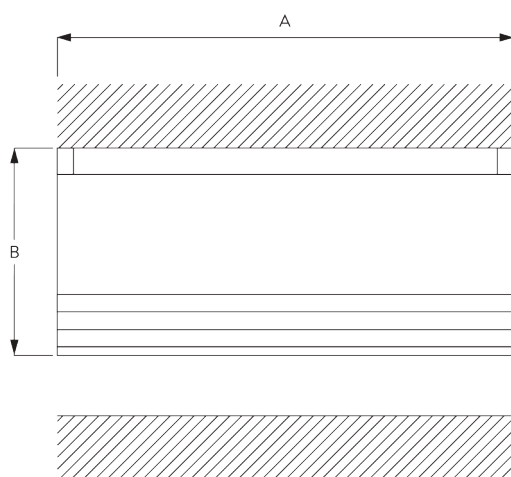

## B. PROFILE

Profile information

**SG 2351**  
Profile

**SG 2352**  
Profile ø 50 mm

**SG 2004**  
Bottom bar 20x7 mm

**SG 2006**  
Bottom bar 28x3 mm

**SG 2135**  
Rod steel ø 3 mm

**SG 2137**  
Rod fiberglass ø 4 mm

## C. HOW TO MEASURE

A: System width  
B: System height