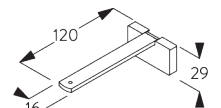

**SG 2521**  
Bracket

**SG 10395**  
Pan head screw M4x6

**SG 10492**  
Pan head screw M4x8

**SG 11200**  
Smart Fix 60 mm

**SG 11201**  
Smart Fix 80 mm

**SG 11202**  
Smart Fix 100 mm

**SG 11203**  
Smart Fix 120 mm

**SG 11204**  
Smart Fix 150 mm

**SG 11210**  
Square Smart Fix 60 mm

**SG 11211**  
Square Smart Fix 80 mm

**SG 11212**  
Square Smart Fix 100 mm

**SG 11213**  
Square Smart Fix 120 mm

**SG 11214**  
Square Smart Fix 150 mm