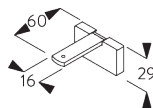

**SG 2521**  
Bracket

**SG 10395**  
Pan head screw M4x6

**SG 10492**  
Pan head screw M4x8

**SG 11200**  
Smart Fix 60 mm

**SG 11201**  
Smart Fix 80 mm

**SG 11202**  
Smart Fix 100 mm

**SG 11203**  
Smart Fix 120 mm

**SG 11204**  
Smart Fix 150 mm

**SG 11210**  
Square Smart Fix 60 mm

**SG 11211**  
Square Smart Fix 80 mm

**SG 11212**  
Square Smart Fix 100 mm

**SG 11213**  
Square Smart Fix 120 mm

**SG 11214**  
Square Smart Fix 150 mm