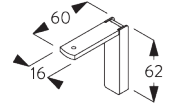

Smart Fix	X mm
SG 11200 / SG 11210	80-84
SG 11201 / SG 11211	100-104
SG 11202 / SG 11212	120-124
SG 11203 / SG 11213	140-144
SG 11204 / SG 11214	170-174
SG 11154	134-162
SG 11155	164-192
SG 11156	214-242

**SG 2521**  
Bracket

**SG 10395**  
Pan head screw M4x6

**SG 10492**  
Pan head screw M4x8

**SG 11200**  
Smart Fix 60 mm

**SG 11201**  
Smart Fix 80 mm

**SG 11202**  
Smart Fix 100 mm

**SG 11203**  
Smart Fix 120 mm