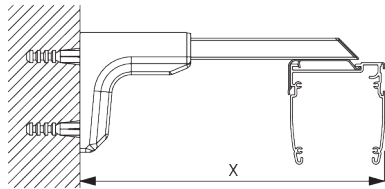

Universal Smart Fix SG 11154 - SG 11156 and bracket SG 2521:
Screw SG 10492 (M4x8) needed.

Smart Fix	X mm
SG 11200 / SG 11210	80-84
SG 11201 / SG 11211	100-104
SG 11202 / SG 11212	120-124
SG 11203 / SG 11213	140-144
SG 11204 / SG 11214	170-174
SG 11154	134-162
SG 11155	164-192
SG 11156	214-242

SG 10395
Pan head screw M4x6

SG 10492
Pan head screw M4x8

SG 11201
Smart Fix 80 mm

SG 11202
Smart Fix 100 mm

SG 11203
Smart Fix 120 mm

SG 11204
Smart Fix 150 mm