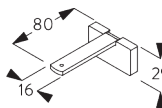

**SG 2521**  
Bracket

**SG 10395**  
Pan head screw M4x6

**SG 10492**  
Pan head screw M4x8

**SG 11200**  
Smart Fix 60 mm

**SG 11201**  
Smart Fix 80 mm

**SG 11202**  
Smart Fix 100 mm

**SG 11203**  
Smart Fix 120 mm

**SG 11204**  
Smart Fix 150 mm

**SG 11210**  
Square Smart Fix 60 mm

**SG 11211**  
Square Smart Fix 80 mm

**SG 11212**  
Square Smart Fix 100 mm

**SG 11213**  
Square Smart Fix 120 mm

**SG 11214**  
Square Smart Fix 150 mm