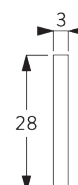

## A. SYSTEM DIMENSIONS

6 m

60 cm

6 m

2.5 kg

## B. PROFILE

Profile information

**SG 2351**  
Profile

**SG 2352**  
Profile ø 50 mm

**SG 2004**  
Bottom bar 20x7 mm

**SG 2006**  
Bottom bar 28x3 mm

**SG 2135**  
Rod steel ø 3 mm

**SG 2137**  
Rod fiberglass ø 4 mm

## C. HOW TO MEASURE

A: System width  
B: System height