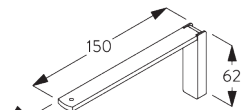

**SG 2521**  
Bracket

**SG 10395**  
Pan head screw M4x6

**SG 10492**  
Pan head screw M4x8

**SG 11200**  
Smart Fix 60 mm

**SG 11201**  
Smart Fix 80 mm

**SG 11202**  
Smart Fix 100 mm

**SG 11203**  
Smart Fix 120 mm

**SG 11204**  
Smart Fix 150 mm

**SG 11210**  
Square Smart Fix 60 mm

**SG 11211**  
Square Smart Fix 80 mm

**SG 11212**  
Square Smart Fix 100 mm

**SG 11213**  
Square Smart Fix 120 mm

**SG 11214**  
Square Smart Fix 150 mm