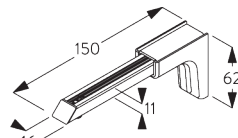

SG 11155
Universal Smart Fix 150 mm