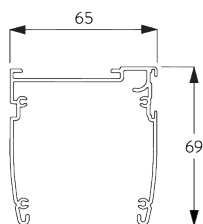

## A. SYSTEM DIMENSIONS

6 m

60 cm

6 m

2.5 kg

## B. PROFILE

Profile information

**SG 2351**  
Profile

**SG 2352**  
Profile ø 50 mm

**SG 2004**  
Bottom bar 20x7 mm

**SG 2006**  
Bottom bar 28x3 mm

**SG 2135**  
Rod steel ø 3 mm

**SG 2137**  
Rod fiberglass ø 4 mm

## C. HOW TO MEASURE

A: System width  
B: System height