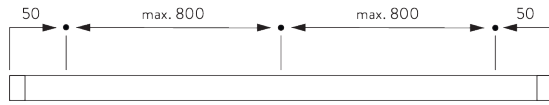

DA

Silent Gliss SG 8250 elektrisk persienne. Leveres i ønsket længde og komplet, bestående af aluminiumkassette SG 8102 med en flange, der mindsker indtrængende lys i toppen af persiennen. Fastgøres til loft eller væg med beslag SG 8201 i afstande på 800-1000 mm plus en på 60 mm fra hver ende. Styling med integreret 24 V DC motor SG 8060 styret med fast kontakt / tredjeparts styresystem, forudsat at der er en egnet grænseflade fra andre / radiostyringssystemer SG 9940. Al trådløs styring mod ekstra betaling. Lamelfarven vælges fra Silent Gliss 16/25 mm-programmet, prisgruppe 1-3.

FITTING

A. FITTING INFORMATION

For detailed fitting information, visit the *Silent Gliss* website.

Fixing points

Note:

Never position the brackets SG 8201 on the take up reels.

Side-by-side fitting

Min. distance: 5 mm