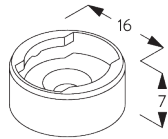

SG 8201
Bracket

SG 10395
Pan head screw M4x6

SG 10407
Pan head screw M4x10

SG 11200
Smart Fix 60 mm

SG 11201
Smart Fix 80 mm

SG 11202
Smart Fix 100 mm

SG 11203
Smart Fix 120 mm

SG 11210
Square Smart Fix 60 mm

SG 11211
Square Smart Fix 80 mm

SG 11212
Square Smart Fix 100 mm

SG 11213
Square Smart Fix 120 mm

SG 11154
Universal Smart Fix 120 mm

SG 11155
Universal Smart Fix 150 mm

SG 11156
Universal Smart Fix 200 mm

Bracket SG 8201

SG 8201
Bracket

D. FITTING WITH SIDE GUIDE OPTION

SG 8235
Side guide wire base short

SG 8236
Side guide wire base long

SG 8237
Side guide wire holder

SG 8241
Side guide eyelet

SG 8249
Side guide device