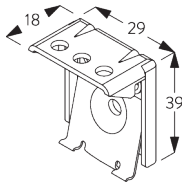

SG 8201
Bracket

SG 10395
Pan head screw M4x6

SG 10407
Pan head screw M4x10

SG 11200
Smart Fix 60 mm

SG 11201
Smart Fix 80 mm

SG 11202
Smart Fix 100 mm

SG 11203
Smart Fix 120 mm

SG 11210
Square Smart Fix 60 mm

SG 11211
Square Smart Fix 80 mm

SG 11212
Square Smart Fix 100 mm

SG 11213
Square Smart Fix 120 mm

SG 11154
Universal Smart Fix 120 mm

SG 11155
Universal Smart Fix 150 mm

SG 11156
Universal Smart Fix 200 mm

Bracket SG 8201

SG 8201
Bracket

D. FITTING WITH SIDE GUIDE OPTION

SG 8235
Side guide wire base short

SG 8236
Side guide wire base long

SG 8237
Side guide wire holder

SG 8241
Side guide eyelet

SG 8249
Side guide device