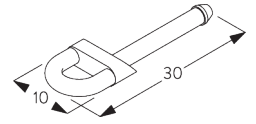

SG 11211
Square Smart Fix 80 mm

SG 11212
Square Smart Fix 100 mm

SG 11213
Square Smart Fix 120 mm

SG 11154
Universal Smart Fix 120 mm

SG 11155
Universal Smart Fix 150 mm

SG 11156
Universal Smart Fix 200 mm

Bracket SG 8201

SG 8201
Bracket

D. FITTING WITH SIDE GUIDE OPTION

SG 8235
Side guide wire base short

SG 8236
Side guide wire base long

SG 8237
Side guide wire holder

SG 8241
Side guide eyelet

SG 8249
Side guide device