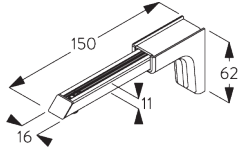

SG 8201
Bracket

SG 10395
Pan head screw M4x6

SG 10407
Pan head screw M4x10

SG 11200
Smart Fix 60 mm

SG 11201
Smart Fix 80 mm

SG 11202
Smart Fix 100 mm

SG 11203
Smart Fix 120 mm

SG 11210
Square Smart Fix 60 mm

SG 11211
Square Smart Fix 80 mm

SG 11212
Square Smart Fix 100 mm

SG 11213
Square Smart Fix 120 mm

SG 11154
Universal Smart Fix 120 mm

SG 11155
Universal Smart Fix 150 mm

SG 11156
Universal Smart Fix 200 mm

Bracket SG 8201

SG 8201
Bracket

D. FITTING WITH SIDE GUIDE OPTION

SG 8235
Side guide wire base short

SG 8236
Side guide wire base long

SG 8237
Side guide wire holder

SG 8241
Side guide eyelet

SG 8249
Side guide device