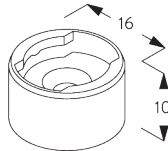

SG 11211
Square Smart Fix 80 mm

SG 11212
Square Smart Fix 100 mm

SG 11213
Square Smart Fix 120 mm

SG 11154
Universal Smart Fix 120 mm

SG 11155
Universal Smart Fix 150 mm

SG 11156
Universal Smart Fix 200 mm

Bracket SG 8201

SG 8201
Bracket

D. FITTING WITH SIDE GUIDE OPTION

SG 8235
Side guide wire base short

SG 8236
Side guide wire base long

SG 8237
Side guide wire holder

SG 8241
Side guide eyelet

SG 8249
Side guide device

SG 10120
Side guide wire \varnothing 0.9 mm

SYSTEM OPTIONS

A. SIDE GUIDES

Additional parts:

- 2x SG 8235 Side guide wire base short
- 2x SG 8237 Side guide wire holder
- 2x SG 8241 Side guide eyelet
- 4x SG 8249 Side guide device
- 2x SG 10120 Side guide wire \varnothing 0.9 mm