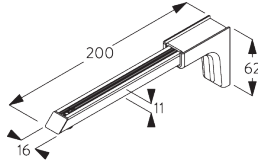

SG 8201
Bracket

SG 10395
Pan head screw M4x6

SG 10407
Pan head screw M4x10

SG 11200
Smart Fix 60 mm

SG 11201
Smart Fix 80 mm

SG 11202
Smart Fix 100 mm

SG 11203
Smart Fix 120 mm

SG 11210
Square Smart Fix 60 mm

SG 11211
Square Smart Fix 80 mm

SG 11212
Square Smart Fix 100 mm

SG 11213
Square Smart Fix 120 mm

SG 11154
Universal Smart Fix 120 mm

SG 11155
Universal Smart Fix 150 mm

SG 11156
Universal Smart Fix 200 mm

Bracket SG 8201

SG 8201
Bracket

D. FITTING WITH SIDE GUIDE OPTION

SG 8235
Side guide wire base short

SG 8236
Side guide wire base long

SG 8237
Side guide wire holder

SG 8241
Side guide eyelet

SG 8249
Side guide device