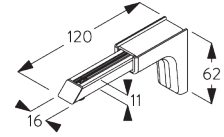

Universal Smart Fix SG 11154 - SG 11156 and bracket SG 8201:
Screw SG 10407 (M4x10) needed.

Smart Fix	X mm
SG 11200 / SG 11210	57
SG 11201 / SG 11211	77
SG 11202 / SG 11212	97
SG 11203 / SG 11213	117
SG 11154	107-135
SG 11155	137-165
SG 11156	187-215

SG 8201
Bracket

SG 10395
Pan head screw M4x6

SG 10407
Pan head screw M4x10

SG 11200
Smart Fix 60 mm

SG 11201
Smart Fix 80 mm

SG 11202
Smart Fix 100 mm

SG 11203
Smart Fix 120 mm

SG 11210
Square Smart Fix 60 mm

SG 11211
Square Smart Fix 80 mm

SG 11212
Square Smart Fix 100 mm

SG 11213
Square Smart Fix 120 mm

SG 11154
Universal Smart Fix 120 mm

SG 11155
Universal Smart Fix 150 mm

SG 11156
Universal Smart Fix 200 mm