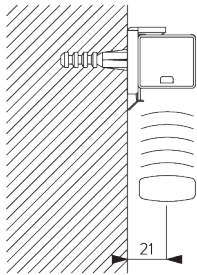

SG 8201
Bracket

SG 10395
Pan head screw M4x6

SG 10407
Pan head screw M4x10

SG 11200
Smart Fix 60 mm

SG 11201
Smart Fix 80 mm

SG 11202
Smart Fix 100 mm

SG 11203
Smart Fix 120 mm

SG 11210
Square Smart Fix 60 mm

SG 11211
Square Smart Fix 80 mm

SG 11212
Square Smart Fix 100 mm

SG 11213
Square Smart Fix 120 mm

SG 11154
Universal Smart Fix 120 mm

SG 11155
Universal Smart Fix 150 mm

SG 11156
Universal Smart Fix 200 mm

Bracket SG 8201

SG 8201
Bracket

D. FITTING WITH SIDE GUIDE OPTION

SG 8235
Side guide wire base short

SG 8236
Side guide wire base long

SG 8237
Side guide wire holder

SG 8241
Side guide eyelet

SG 8249
Side guide device