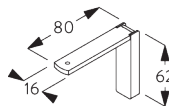

Universal Smart Fix SG 11154 - SG 11156 and bracket SG 8201:
Screw SG 10407 (M4x10) needed.

Smart Fix	X mm
SG 11200 / SG 11210	57
SG 11201 / SG 11211	77
SG 11202 / SG 11212	97
SG 11203 / SG 11213	117
SG 11154	107-135
SG 11155	137-165
SG 11156	187-215

SG 8201
Bracket

SG 10395
Pan head screw M4x6

SG 10407
Pan head screw M4x10

SG 11200
Smart Fix 60 mm

SG 11201
Smart Fix 80 mm

SG 11202
Smart Fix 100 mm

SG 11203
Smart Fix 120 mm

SG 11210
Square Smart Fix 60 mm

SG 11211
Square Smart Fix 80 mm

SG 11212
Square Smart Fix 100 mm

SG 11213
Square Smart Fix 120 mm

SG 11154
Universal Smart Fix 120 mm

SG 11155
Universal Smart Fix 150 mm

SG 11156
Universal Smart Fix 200 mm