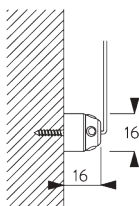

	16 / 25 mm	X	50	100	150	200	250	300	340
			6	8	10	12	14	15	17

(cm)

B. PROFILE

Profile information

SG 8102
Profile

SG 8003
Bottom bar 16 mm

SG 8004
Bottom bar 24 mm

SG 8025
Shaft

SG 8201
Bracket

SG 10395
Pan head screw M4x6

SG 10407
Pan head screw M4x10

SG 11200
Smart Fix 60 mm

SG 11201
Smart Fix 80 mm

SG 11202
Smart Fix 100 mm

SG 11203
Smart Fix 120 mm

SG 11210
Square Smart Fix 60 mm

SG 11211
Square Smart Fix 80 mm

SG 11212
Square Smart Fix 100 mm

SG 11213
Square Smart Fix 120 mm

SG 11154
Universal Smart Fix 120 mm

SG 11155
Universal Smart Fix 150 mm

SG 11156
Universal Smart Fix 200 mm

Bracket SG 8201

SG 8201
Bracket

D. FITTING WITH SIDE GUIDE OPTION

SG 8235
Side guide wire base short

SG 8236
Side guide wire base long

SG 8237
Side guide wire holder

SG 8241
Side guide eyelet

SG 8249
Side guide device