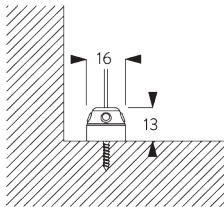

SG 8201
Bracket

SG 10395
Pan head screw M4x6

SG 10407
Pan head screw M4x10

SG 11200
Smart Fix 60 mm

SG 11201
Smart Fix 80 mm

SG 11202
Smart Fix 100 mm

SG 11203
Smart Fix 120 mm

SG 11210
Square Smart Fix 60 mm

SG 11211
Square Smart Fix 80 mm

SG 11212
Square Smart Fix 100 mm

SG 11213
Square Smart Fix 120 mm

SG 11154
Universal Smart Fix 120 mm

SG 11155
Universal Smart Fix 150 mm

SG 11156
Universal Smart Fix 200 mm

Bracket SG 8201

SG 8201
Bracket

D. FITTING WITH SIDE GUIDE OPTION

SG 8235
Side guide wire base short

SG 8236
Side guide wire base long

SG 8237
Side guide wire holder

SG 8241
Side guide eyelet

SG 8249
Side guide device