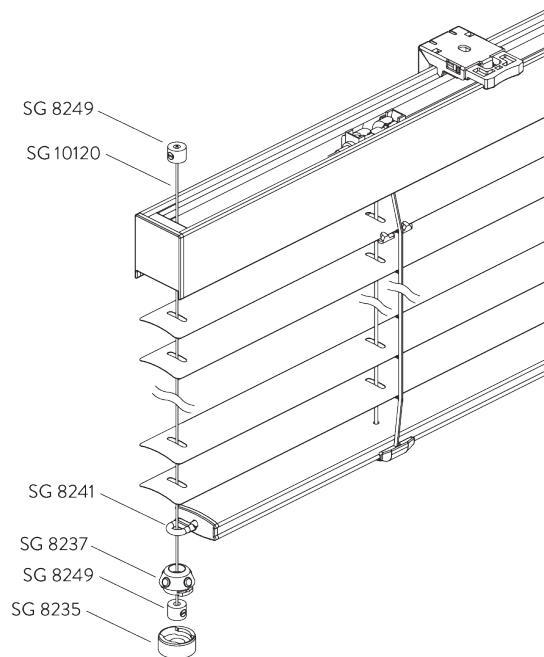

SG 11211
Square Smart Fix 80 mm

SG 11212
Square Smart Fix 100 mm

SG 11213
Square Smart Fix 120 mm

SG 11154
Universal Smart Fix 120 mm

SG 11155
Universal Smart Fix 150 mm

SG 11156
Universal Smart Fix 200 mm

Bracket SG 8201

SG 8201
Bracket

D. FITTING WITH SIDE GUIDE OPTION

SG 8235
Side guide wire base short

SG 8236
Side guide wire base long

SG 8237
Side guide wire holder

SG 8241
Side guide eyelet

SG 8249
Side guide device

SG 10120
Side guide wire \varnothing 0.9 mm

SYSTEM OPTIONS

A. SIDE GUIDES

Additional parts:

- 2x SG 8235 Side guide wire base short
- 2x SG 8237 Side guide wire holder
- 2x SG 8241 Side guide eyelet
- 4x SG 8249 Side guide device
- 2x SG 10120 Side guide wire \varnothing 0.9 mm